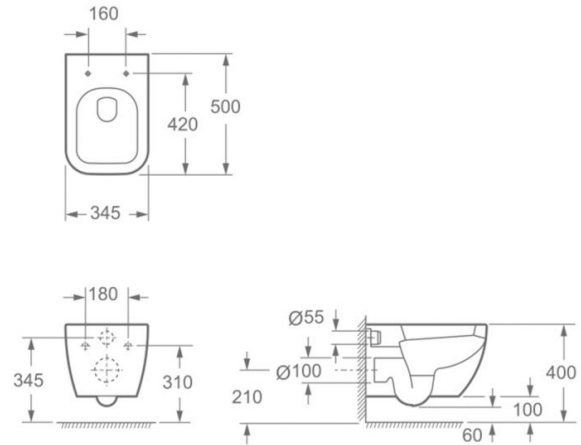

Inodoro suspendido New Toledo

Ref. 4516R

500x345x340 mm

Características

Inodoro suspendido
Tapa termoendurecida extraíble
Soft close
Peso 26kg | Unidades por palé 15